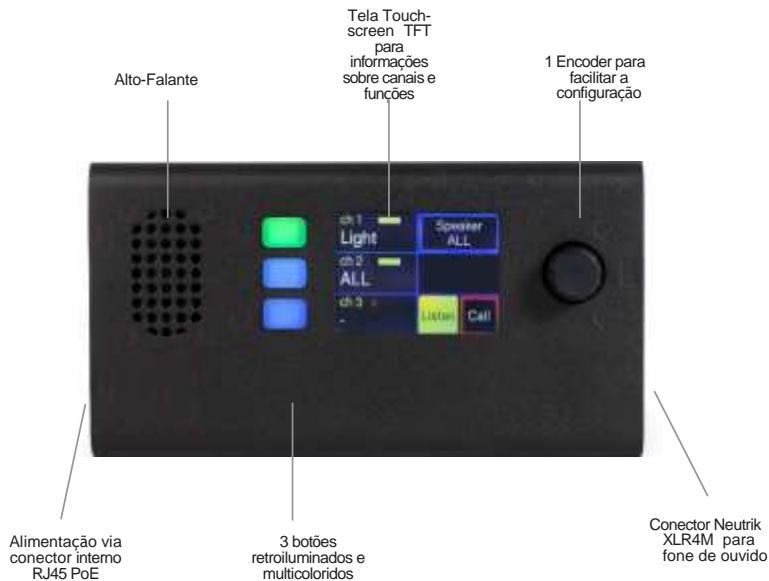

# WPX Wall Panel Station

**Green-Go**  
Digital Intercom

O Green-GO Wall Panel é uma versão para painel do Green-GO Beltpack com acesso direto a três canais de comunicação (para um único usuário direto ou um grupo). Além disso, há um alto-falante com uma unidade separada à qual qualquer usuário ou grupo pode ser atribuído, por exemplo, para áudio do programa e anúncios do Stage Manager.

O Wall Panel possui um amplo display de toque TFT colorido que também funciona como botão de confirmação de sinal. O display exibirá informações textuais e pop-ups coloridos para sinais de chamada e cenas. Na frente do Wall Panel, há um encoder rotativo que age como controle de volume principal para o alto-falante e, quando pressionado, permite a configuração do dispositivo. Além disso, possui 3 botões retro iluminados RGB para acesso direto à comunicação nos canais do fone de ouvido..

## Recursos

- Pode ser facilmente combinado com qualquer outro Green-GO Beltpack ou Estação Multicanal (não é necessário matriz ou interface separada)
- Alto-falante integrado ou alto-falante externo
- Alimentação PoE (802.3af- 2003 Standard)
- Os dados de roteamento de intercomunicação, configuração do sistema e preferências são armazenados na memória local
- Crie sua própria configuração com o software Green-GO Control gratuito

## Dados Técnicos

- Dimensões: 81 x 30 x 81 mm
- Peso: 480g
- Conexões: Neutrik XLR4M
- Controles: 1x Encoder Rotativo
- Fonte de alimentação: PoE (802.3af)