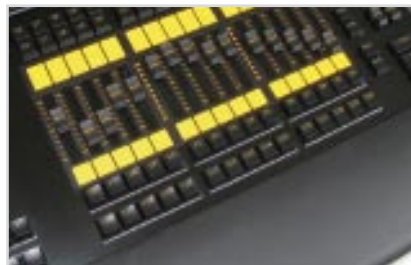

grandMA2 full-size

- Controle em tempo real para 65,536 parâmetros (ate 256 universos de DMX) por sessão em conexão com MA NPU (Network Processing Unit).
- 8,192 parâmetros HTP / LTP (6 x DMX out)
- 3 monitores internos (wide) touch-screen (15,4" WXGA)
- Conexão para 2 monitores externos UXGA (podem ser touchscreens)
- 1 tela de comando interna –multi-touch (9" SVGA)*
- 30 faders executores motorizados
- Gaveta de teclado*
- UPS (non-break interno) incluso
- 2 conectores Ethercon
- 5 Conectores USB
- Asa de monitores motorizada
- 2 A/B fader de 100mm motorizados
- Teclas silenciosas, retro iluminadas e de dimerização individual

O novo console da MA Lighting é grandMA2 full-size. Este controla todos os tipos de gêneros de iluminação como luzes convencionais, moving lights, LEDs, vídeo e media. Equipada com a mais atualizada tecnologia e ainda algumas ferramentas especiais (ex. gaveta de teclado ou tela de comando multi-touch) a grandMA2 full-size sente-se como em casa em todos os segmentos de iluminação. O controle rápido e intuitivo sobre todos os aparelhos e canais conectados em diferentes estilos é sua característica. Além disso, o novo faderwing provê, ate 60 faders executores, em uma quantidade quase ilimitada de paginas.

Mais ainda, a grandMA2 full-size pode ler arquivos de show dos consoles da 'serie 1' e pode trabalhar em Modo 1, em compatibilidade integral com as sessões dos consoles da 'serie 1'. Todas as teclas de comando da nova serie podem ser encontrada no mesmo lugar para facilitar a operação. A grandMA2 oferece uma alta flexibilidade e um modo confortável de programação, incluindo um numero quase infinito de presets, cues, paginas, seqüências e efeitos.

- grandMA faderwing disponível* (via MA-bus interno)

- Acessórios inteligentes, como placa magnética para rotular os executores.

- 5 x conectores USB 2.0 (2 na traseira do console, 2 na asa do monitor, 1 dentro da gaveta)